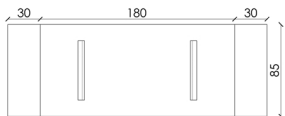

VOLO

Design by MAFFEI&POMARO + BOZIO

Chiuso
Closed

Aperto
Open

Struttura
Structure

Rovere
Oak

Dettagli
Details

Mdf nero
Black Mdf