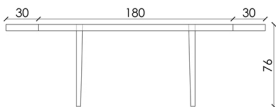

VOLO

Design by MAFFEI&POMARO + BOZIO

Chiuso
Closed

Aperto
Open

Struttura
Structure

Rovere
Oak

Dettagli
Details

Mdf nero
Black Mdf