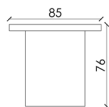

VOLO

Design by MAFFEI&POMARO + BOZIO

Chiuso
Closed

Aperto
Open

Struttura
Structure

Rovere
Oak

Dettagli
Details

Mdf nero
Black Mdf