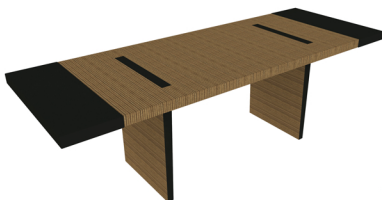

VOLO

Design by MAFFEI&POMARO + BOZIO

Chiuso
Closed

Aperto
Open

Struttura
Structure

Rovere
Oak

Dettagli
Details

Mdf nero
Black Mdf